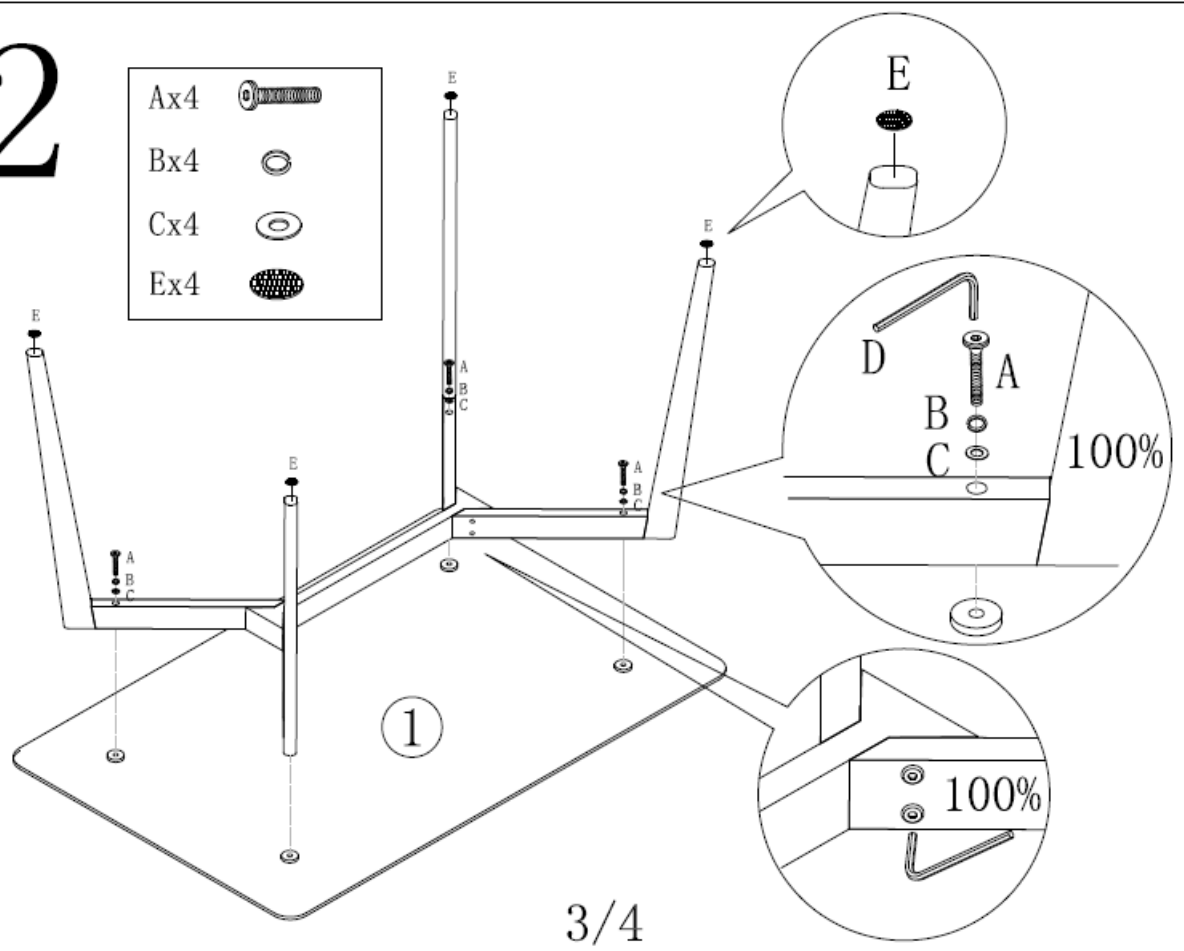

150cm Dining Table

SK-TC-5049-E/W-GG

M6x40mm Ax12

M6 Bx12

M6 Cx12

M4 Dx1

Ex4

1

- Ax8 
- Bx8 
- Cx8 
- Dx1 

2

- Ax4 
- Bx4 
- Cx4 
- Ex4 

3

CB-3820YBH

1  x1	2  x1	3  x2	4  x4
5  x8	6  x1		

1

2