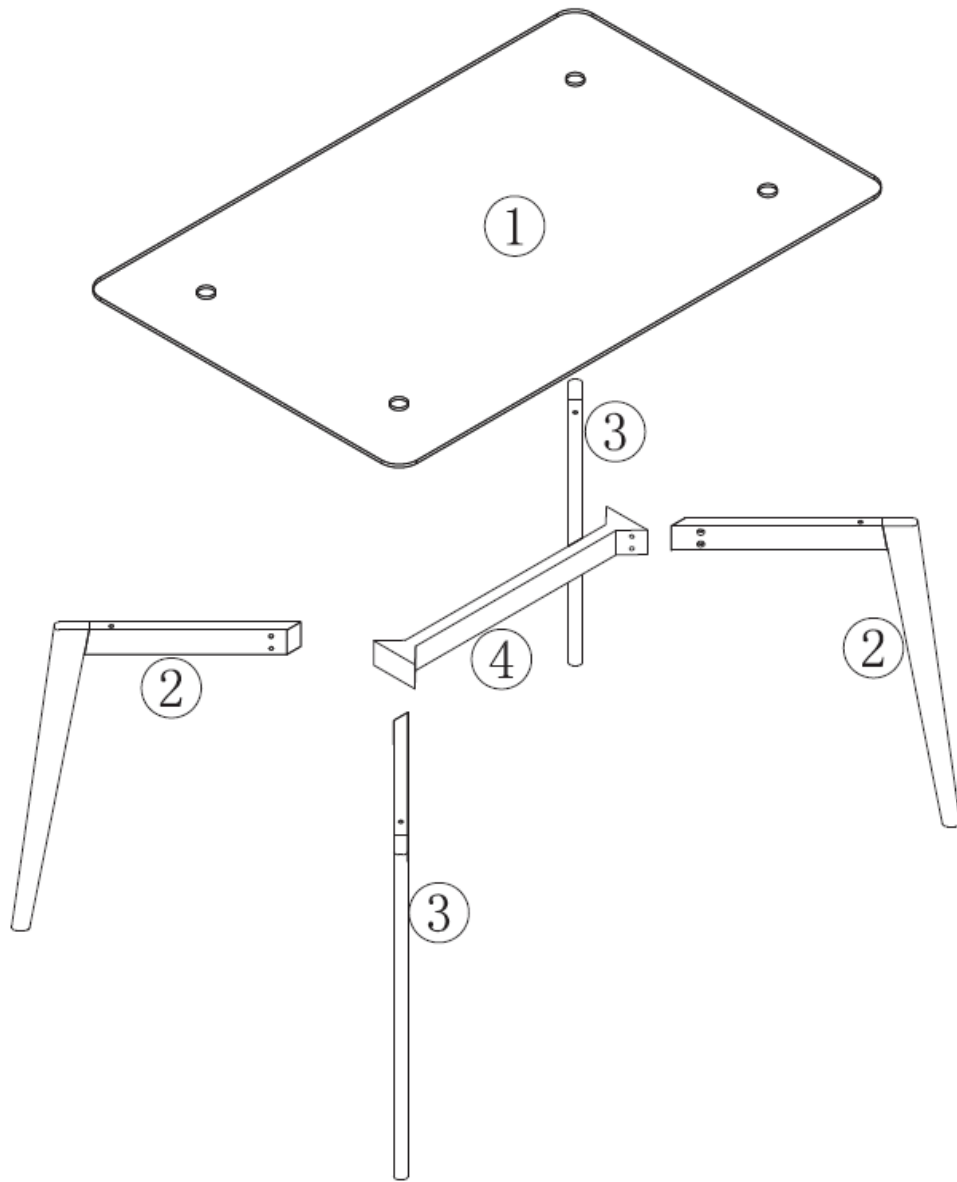

150cm Dining Table

SK-TC-5049-E/W-GG

M6x40mm Ax12

M6 Bx12

M6 Cx12

M4 Dx1

Ex4

1

- Ax8 
- Bx8 
- Cx8 
- Dx1 

2

- Ax4 
- Bx4 
- Cx4 
- Ex4 

3

CB-3820YBH

1  x1	2  x1	3  x2	4  x4
5  x8	6  x1		

1

2