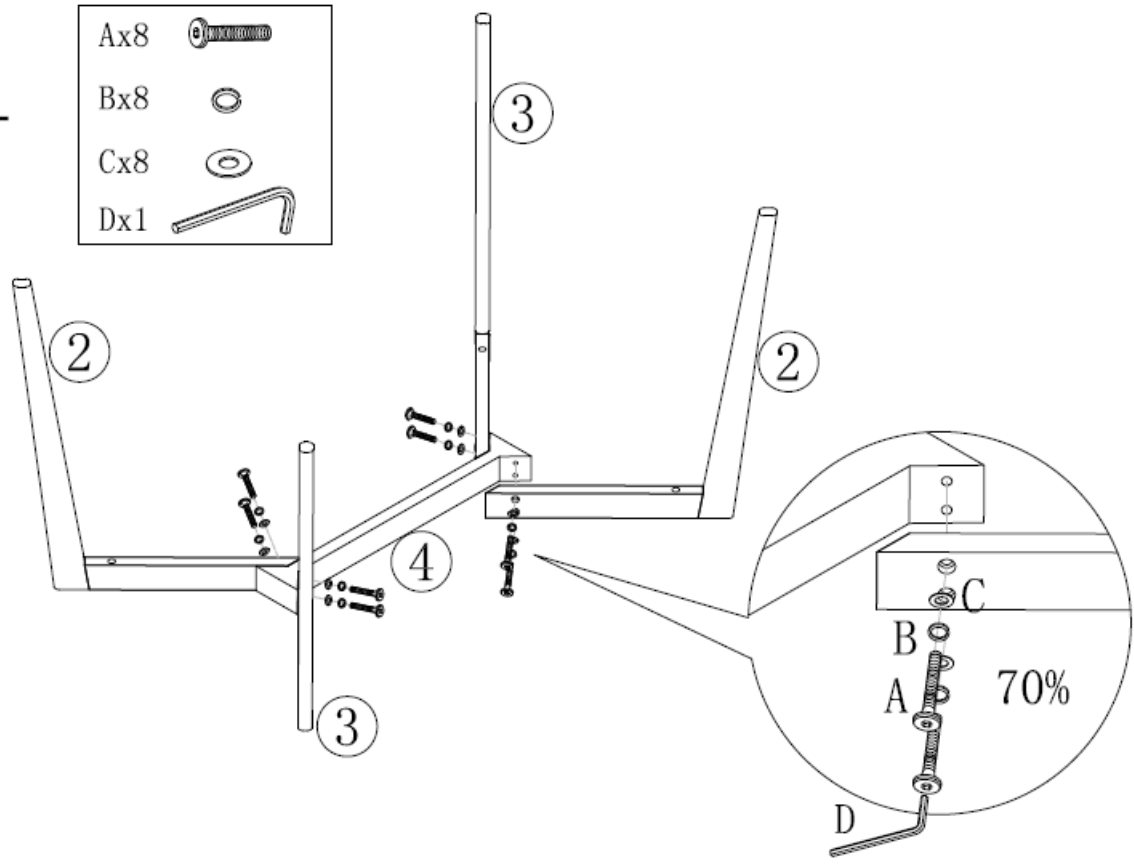

150cm Dining Table

SK-TC-5049-E/W-GG

M6x40mm Ax12

M6 Bx12

M6 Cx12

M4 Dx1

Ex4

1

- Ax8 
- Bx8 
- Cx8 
- Dx1 

2

- Ax4 
- Bx4 
- Cx4 
- Ex4 

3

CB-3820YBH

1  x1	2  x1	3  x2	4  x4
5  x8	6  x1		

1

2